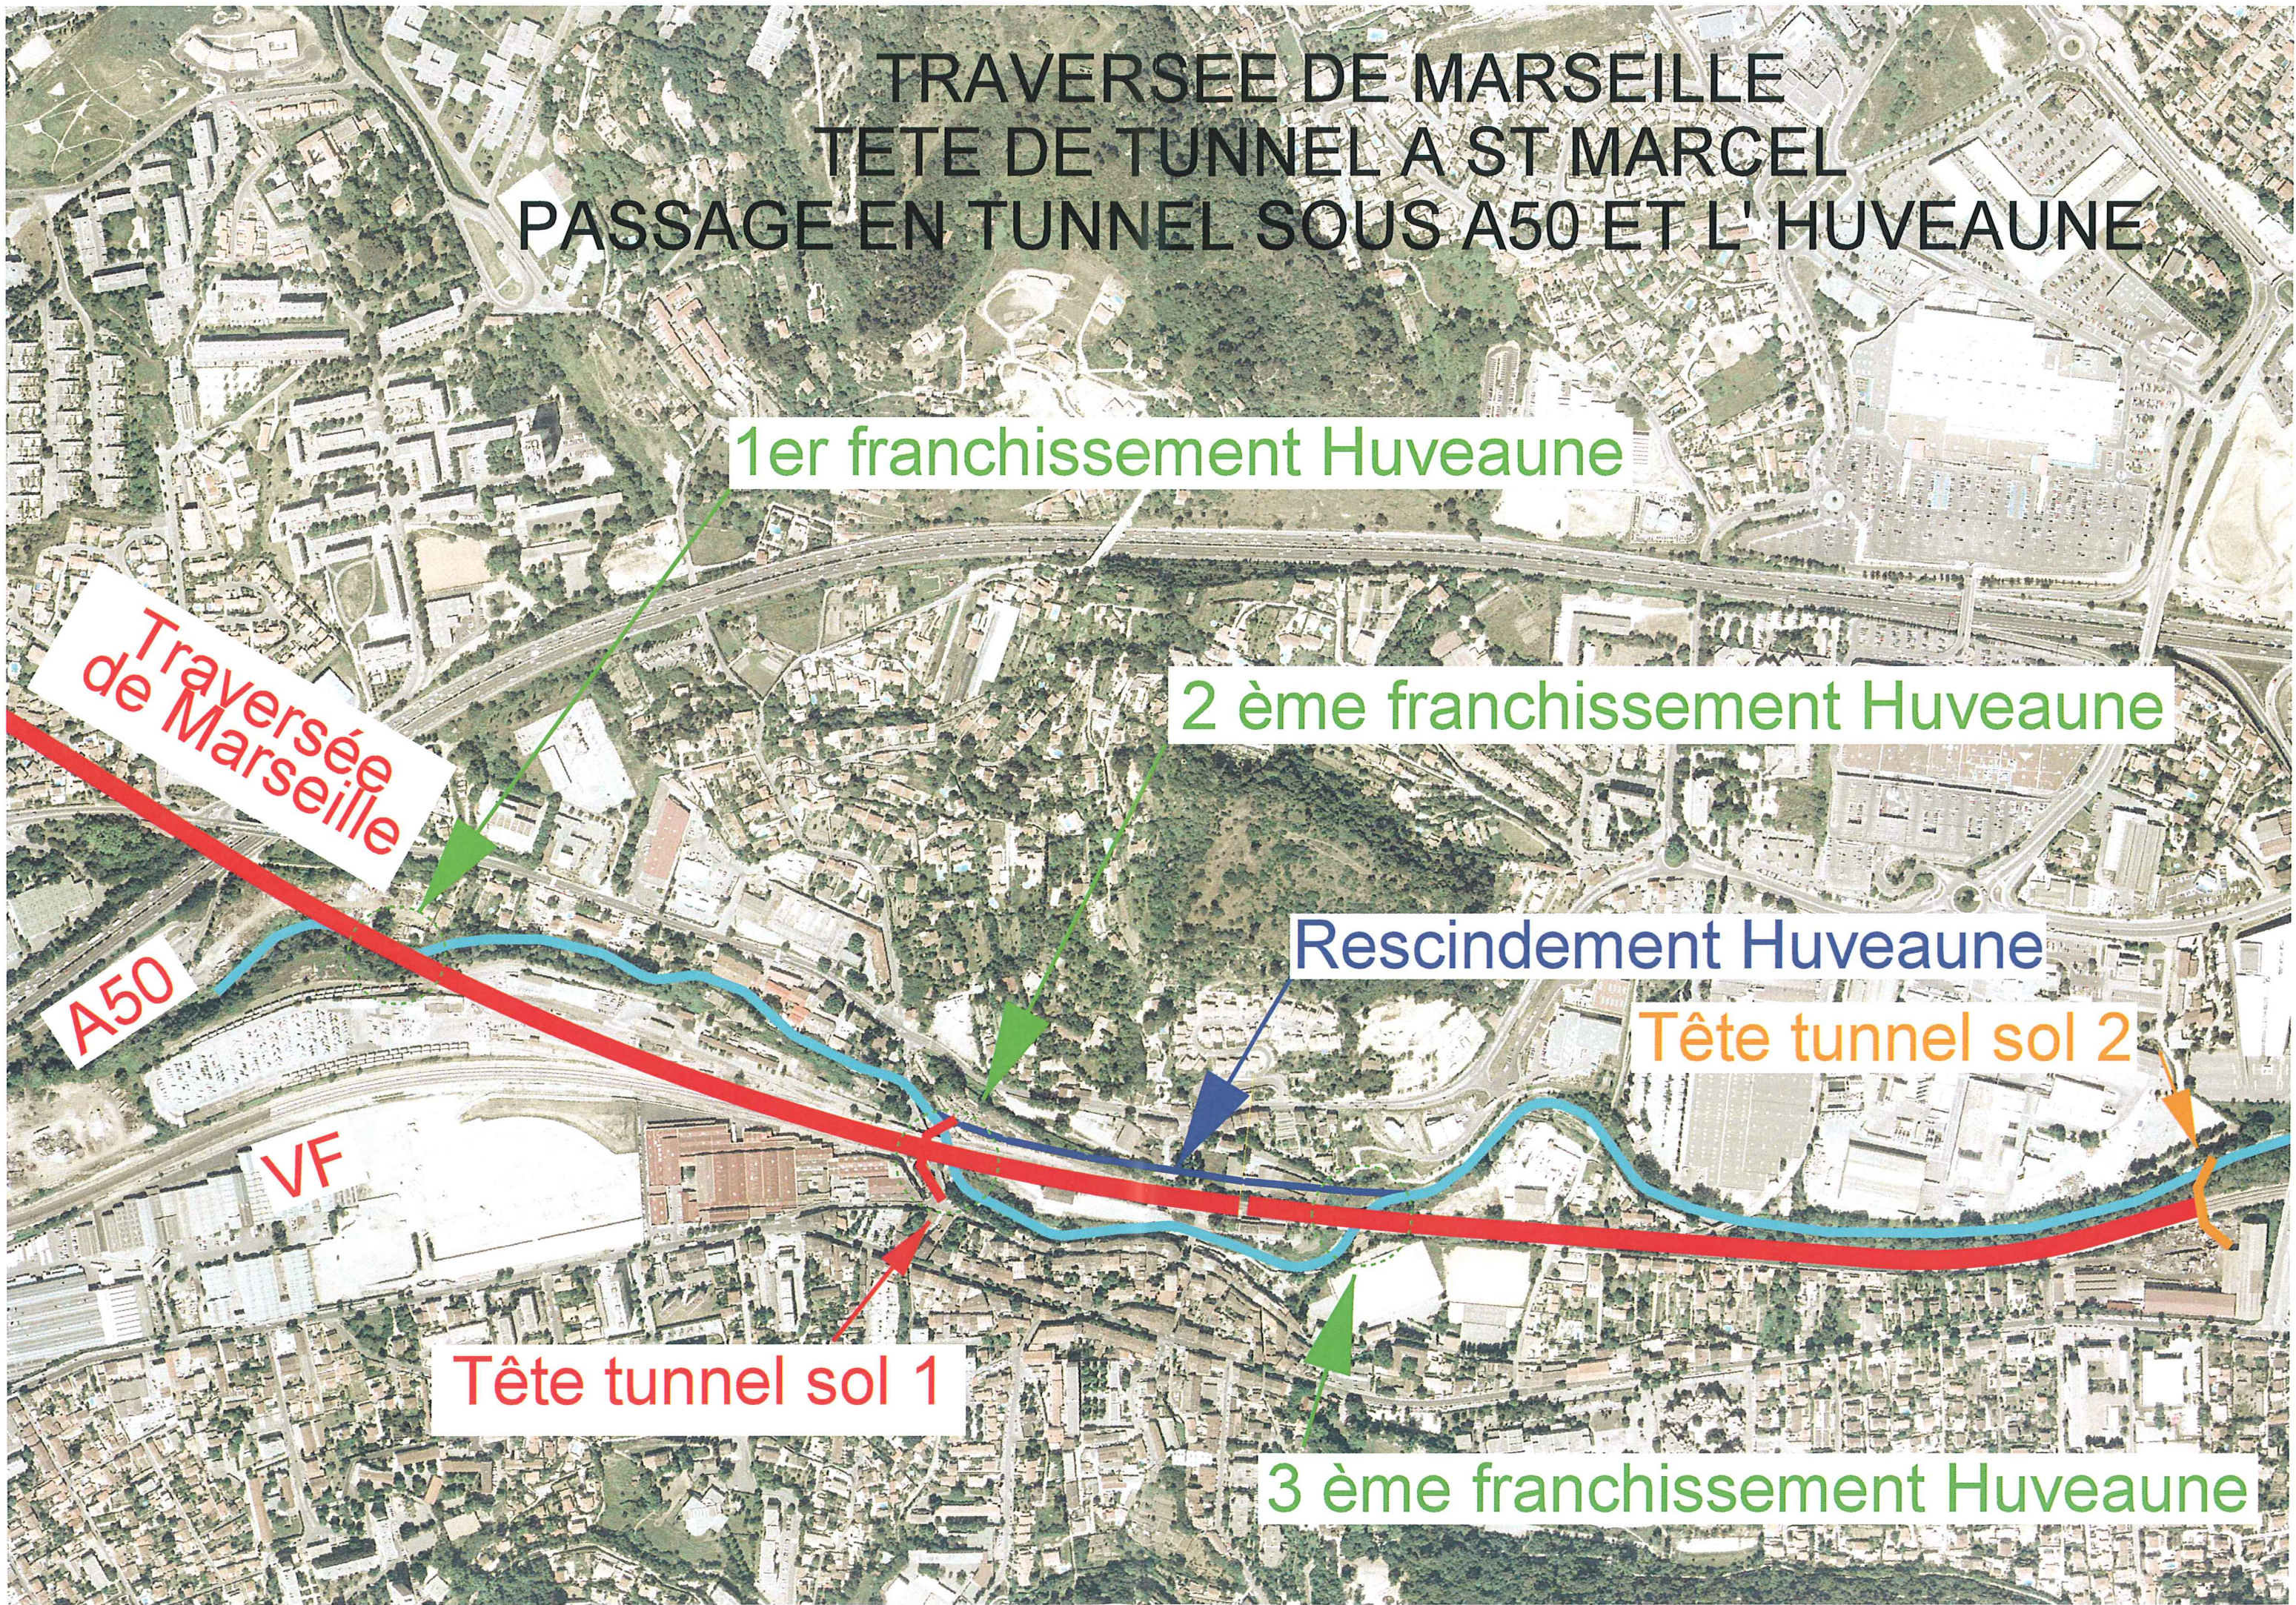

Juin 2008

Tête de tunnel à St Marcel

Plans des variantes de franchissement de l'Huveaune

TRAVERSEE DE MARSEILLE
TETE DE TUNNEL A ST MARCEL
PASSAGE EN TUNNEL SOUS A50 ET L' HUVEAUNE

1er franchissement Huveaune

Traversée de Marseille

A50

VF

2 ème franchissement Huveaune

Rescindement Huveaune

Tête tunnel sol 2

Tête tunnel sol 1

3 ème franchissement Huveaune

TRAVERSEE DE MARSEILLE
SORTIE TUNNEL
ENTRE LA POMME ET ST MARCEL